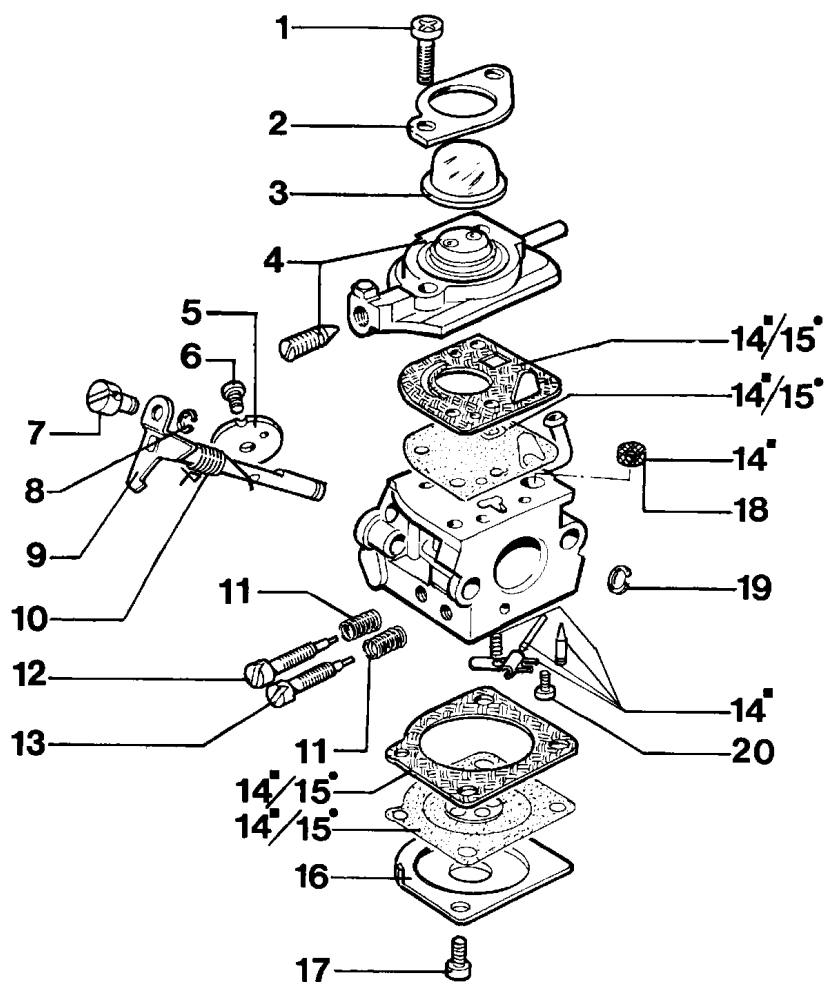

21 ZAMA C1Q-E3

mod. 8420 - 8425 - 8510 - 8515

- 15 ● KIT MEMBRANE & GUARNIZIONI
  DIAPHRAGM & GASKET SET
- 14 ■ KIT RIPARAZIONE
  REPAIR KIT

Illustration Vergaser C1Q-E3

Bild Nr.	St.- Zahl	Teile Nr.	Beschreibung
1	1	2318521	Schraube
2	1	2318526	Deckel
3	1	2318525	Kugel
4	1	2318524	Deckel
5	1	2318389	Klappe
6	1	2318388	Schraube
7	1	2318412	Haken
8	1	2318387	Ring
9	1	2318529	Welle
10	1	2318528	Feder
11	2	2318532	Feder
12	1	2318533	Schraube L
13	1	2318534	Schraube H
14	1	2318530	Reparatur-satz
15	1	2318511	Dichtungen set
16	1	2318523	Deckel
17	4	2318522	Schraube
18	1	2318392	Filter
19	1	2318535	Ring
20	1	2318527	Schraube
21	1	2318520R	Vergaser C1Q-E3